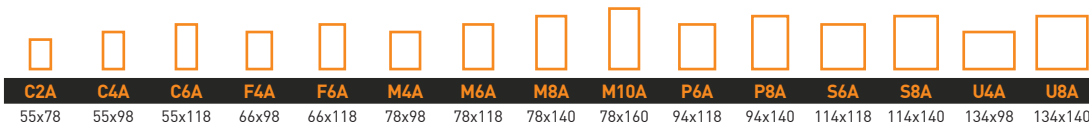

Az anyag 2 cm-rel szélesebb az ablaküvegnél, így nagyobb védelmet biztosít

2 év garancia

SZÍN

Fekete 4260

4260

VÁLASZTHATÓ MÉRETEK [cm]

MIT JELENT A MULTIFIT ELNEVEZÉS?

A termék tökéletesen használható a Dakea, VELUX®, Fakro®, RoofLITE®, DAKSTRA, Optilight® márkájú ablakokkal. Részletes kompatibilitási információkat honlapunkon talál. www.dakea.hu