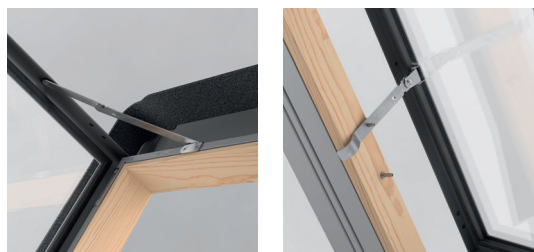

CONTROL+

KFE U TETŐBEVILÁGÍTÓ

BEÉPÍTHETŐ

- Köz- és magánépületekbe
- Fűtetlen, nem lakott terekbe, mint padlás, garázs, stb.
- 15-60°-os dőlésszögű tetőkbe
- Alkalmas a legelterjedtebb tetőfedő anyagokhoz 90 mm profilmagasságig

FŐBB TULAJDONSÁGOK

- Gyárilag előreszerelt fólia gallér
- Nyíláskorlátozó
- Az ablakszárny 90°-os nyitott helyzetben rögzíthető
- Gyárilag előreszerelt burkolókeret
- Szivacs tömítés a tetőfedő anyag csatlakozásához
- Ellenáll az időjárás viszontagságainak és az UV sugárzásnak
- 14 mm-es dupla, hőszigetelő üvegezés (3-8-3)
- Két szellőző pozícióba állítható, galvanizált kilincs
- 5 év garancia
- Egyszerű és gyors beépítés

ANYAG

- Keret: Műszárított, FSC tanúsítással rendelkező fenyő
- Gombásodás elleni védelem
- Alumínium szárny profil
- Ólommentes, kétrétegű, könnyen alakítható szoknya
- Elérhető színek:
- Szürke RAL 7043