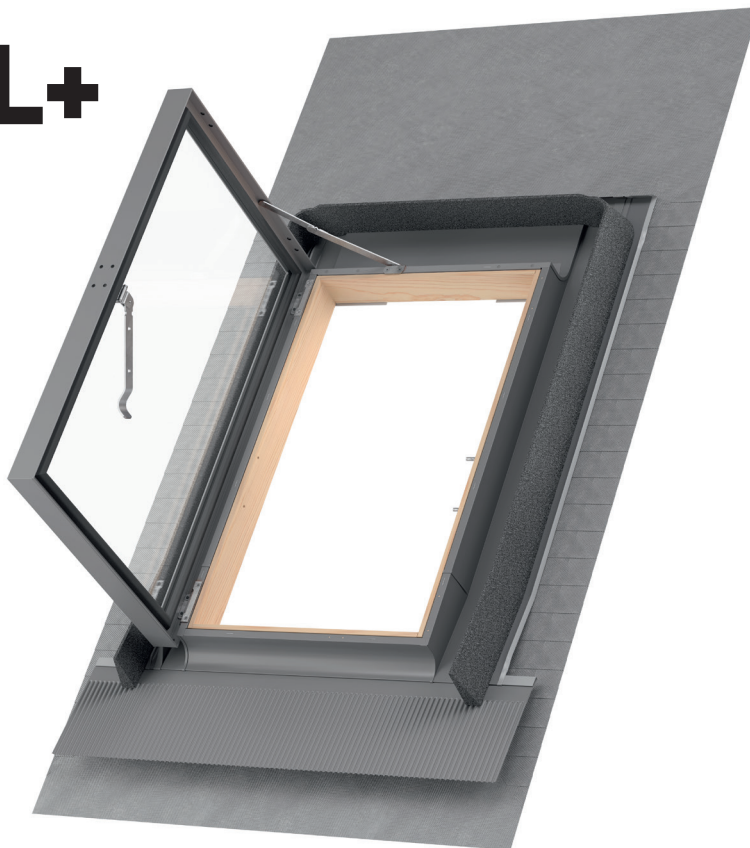

CONTROL+

KFE U TETŐBEVILÁGÍTÓ

BEÉPÍTHETŐ

- Köz- és magánépületekbe
- Fűtetlen, nem lakott terekbe, mint padlás, garázs, stb.
- 15-60°-os dőlésszögű tetőkbe
- Alkalmas a legelterjedtebb tetőfedő anyagokhoz 90 mm profilmagasságig

FŐBB TULAJDONSÁGOK

- Gyárilag előreszerelt fólia gallér
- Nyíláskorlátozó
- Az ablakszárny 90°-os nyitott helyzetben rögzíthető
- Gyárilag előreszerelt burkolókeret
- Szivacs tömítés a tetőfedő anyag csatlakozásához
- Ellenáll az időjárás viszontagságainak és az UV sugárzásnak
- 14 mm-es dupla, hőszigetelő üvegezés (3-8-3)
- Két szellőző pozícióba állítható, galvanizált kilincs
- 5 év garancia
- Egyszerű és gyors beépítés

ANYAG

- Keret: Műszárított, FSC tanúsítással rendelkező fenyő
- Gombásodás elleni védelem
- Alumínium szárny profil
- Ólommentes, kétrétegű, könnyen alakítható szoknya
- Elérhető színek:
- Szürke RAL 7043

VÁLASZTHATÓ MÉRETEK [CM]

Termék típus	KFE 4573 U
Méret**	45x73
Nyitási lehetőségek	

* Gyári alapbeállítás

** A megadott méretek a fa keret külső méretére vonatkoznak

The mark of responsible forestry

www.dakea.com