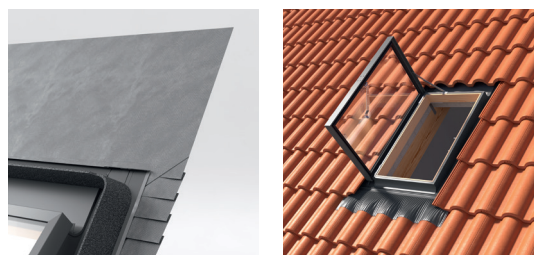

CONTROL+

KFE U TETŐBEVILÁGÍTÓ

BEÉPÍTHETŐ

- Köz- és magánépületekbe
- Fűtetlen, nem lakott terekbe, mint padlás, garázs, stb.
- 15-60°-os dőlésszögű tetőkbe
- Alkalmas a legelterjedtebb tetőfedő anyagokhoz 90 mm profilmagasságig

FŐBB TULAJDONSÁGOK

- Gyárilag előreszerelt fólia gallér
- Nyíláskorlátozó
- Az ablakszárny 90°-os nyitott helyzetben rögzíthető
- Gyárilag előreszerelt burkolókeret
- Szivacs tömítés a tetőfedő anyag csatlakozásához
- Ellenáll az időjárás viszontagságainak és az UV sugárzásnak
- 14 mm-es dupla, hőszigetelő üvegezés (3-8-3)
- Két szellőző pozícióba állítható, galvanizált kilincs
- 5 év garancia
- Egyszerű és gyors beépítés

ANYAG

- Keret: Műszárított, FSC tanúsítással rendelkező fenyő
- Gombásodás elleni védelem
- Alumínium szárny profil
- Ólommentes, kétrétegű, könnyen alakítható szoknya
- Elérhető színek:
- Szürke RAL 7043