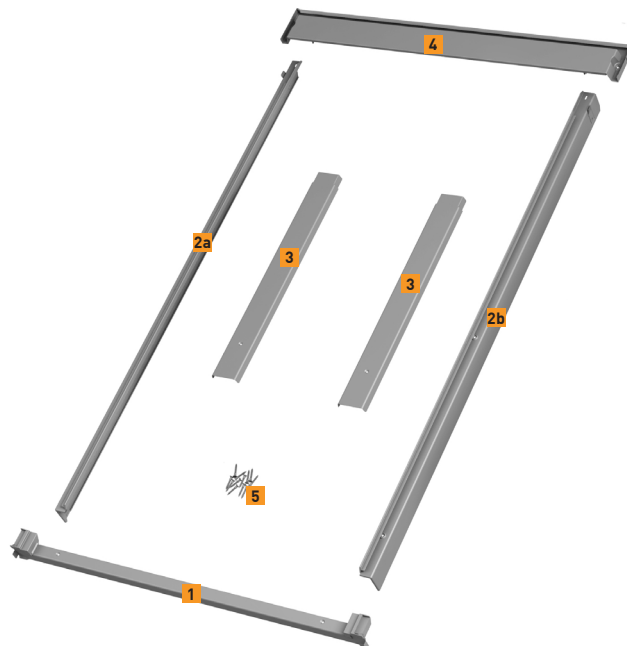

BURKOLÓELEM KÉSZLET

CLX

ALKALMAZHATÓ

- Projektekre, ahol a standard burkolókeret nem használható
- Kompatibilis a fa és PVC tetőablakkal.*

* Elsődlegesen mindig az ablakhoz csomagolt burkolóelemeket kell felhasználni!

TARTALOM

- Tok alsó borítás (1)
- Tok oldalsó borítás, jobb (2a) és bal (2b)
- Felső U-profilok (3)
- Tok felső borítás (4)
- Csavarok a borításelemek rögzítésére (5)

ANYAG

- Alumínium
- Porfestett szürke (RAL 7043)

KOMPATIBILIS ABLAK MÉRETEK:

C2A	C4A	C6A	F4A	F6A	M4A	M6A	M8A	M10A	P6A	P8A	P10A	S6A	S8A	U4A	U8A
55x78	55x98	55x118	66x98	66x118	78x98	78x118	78x140	78x160	94x118	94x140	94x160	114x118	114x140	134x98	134x140

**A MEGFELELŐ CLX KIVÁLASZTÁSÁHOZ
HASZNÁLJA A TETŐABLAK MÉRETKÓDJÁT.**

www.dakea.hu