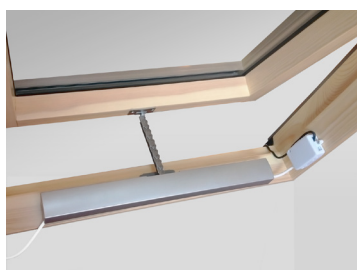

ELEKTROMOS ABLAKNYITÓ (AMC 100)

Kényelmes és könnyű megoldás a magasan beépített tetőablak működtetésére. Az elektromos ablaknyitó esőérzékelővel is fel van szerelve, amely automatikusan bezárja az ablakot, amikor elered az eső.

ELEKTRONIKUSAN NYÍLÓ ABLAK LAPOS TETŐRE (FRE B600) ÉS NAPELEMES HARMÓNIKAROLÓ (FSA)

Az ablakon elhelyezett esőérzékelő automatikusan bezárja az ablakot vihar esetén. A harmónikaroló közel 100% fényzárást biztosít és csökkenti a szoba felmelegedését.