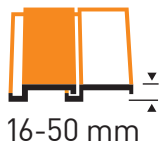

## ALKALMAZHATÓ

- 15-90°-os hajlásögű tetőkön
- 16-50 mm vastagságú hornyolt síkcserepekhez
- 120 mm-es vízszintes tetőablak távolsághoz

## MÉRETVÁLASZTÉK [cm]

C2A	C4A	C6A	F4A	F6A	M4A	M6A	M8A	M10A	P6A	P8A	S6A	S8A
55x78	55x98	55x118	66x98	66x118	78x98	78x118	78x140	78x160	94x118	94x140	114x118	114x140

[www.dakea.hu](http://www.dakea.hu)