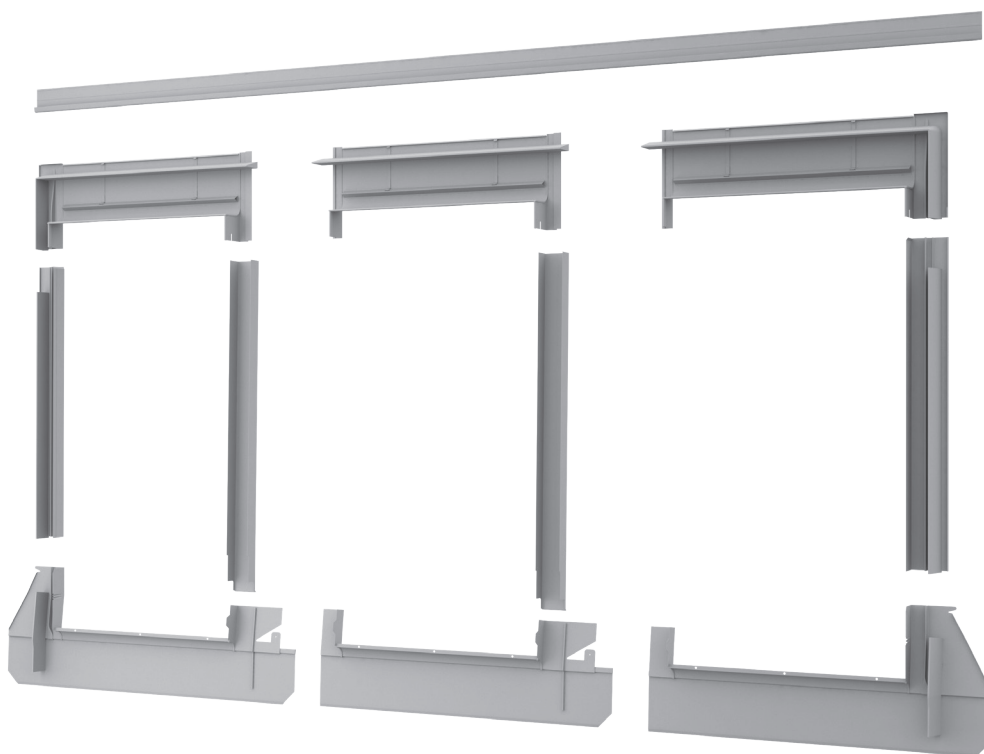

## ALKALMAZHATÓ

- 15-90°-os hajlásögű tetőkön
- 16-50 mm vastagságú hornyolt síkcserepekhez
- 120 mm-es vízszintes tetőablak távolsághoz

## JELLEMZŐK

- Tökéletes vízzárás
- Egyszerű beépítés
- Időjárás és UV álló
- Ólommentes elemek
- Hullámos alsó elem nélkül a sík tetőfedőanyaghoz való tökéletes csatlakozás érdekében

## MÉRETVÁLASZTÉK [cm]

C2A	C4A	C6A	F4A	F6A	M4A	M6A	M8A	M10A	P6A	P8A	S6A	S8A
55x78	55x98	55x118	66x98	66x118	78x98	78x118	78x140	78x160	94x118	94x140	114x118	114x140

[www.dakea.hu](http://www.dakea.hu)