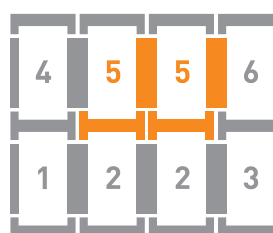

## MÉRETVÁLASZTÉK [cm]

C2A	C4A	C6A	F4A	F6A	M4A	M6A	M8A	M10A	P6A	P8A	S6A	S8A
55x78	55x98	55x118	66x98	66x118	78x98	78x118	78x140	78x160	94x118	94x140	114x118	114x140

[www.dakea.hu](http://www.dakea.hu)

## KIVÁLASZTÁSI SEGÉDLET KOMBINÁLT BURKOLÓKERETHEZ

	ABLAK MÉRETKÓD	13	2	46	5	7
	C2A	FCX C2A 13F	FCX C2A 2F	UCX C2A 46FE	UCX C2A 5FE	UCX C2A 7E
	C4A	FCX C4A 13F	FCX C4A 2F	UCX C4A 46FE	UCX C4A 5FE	UCX C4A 7E
	C6A	FCX C6A 13F	FCX C6A 2F	UCX C6A 46FE	UCX C6A 5FE	UCX C6A 7E
	F4A	FCX F4A 13F	FCX F4A 2F	UCX F4A 46FE	UCX F4A 5FE	UCX F4A 7E
	F6A	FCX F6A 13F	FCX F6A 2F	UCX F6A 46FE	UCX F6A 5FE	UCX F6A 7E
	M4A	FCX M4A 13F	FCX M4A 2F	UCX M4A 46FE	UCX M4A 5FE	UCX M4A 7E
	M6A	FCX M6A 13F	FCX M6A 2F	UCX M6A 46FE	UCX M6A 5FE	UCX M6A 7E
	M8A	FCX M8A 13F	FCX M8A 2F	UCX M8A 46FE	UCX M8A 5FE	UCX M8A 7E
	M10A	FCX M10A 13F	FCX M10A 2F	UCX M10A 46FE	UCX M10A 5FE	UCX M10A 7E
	P6A	FCX P6A 13F	FCX P6A 2F	UCX P6A 46FE	UCX P6A 5FE	UCX P6A 7E
	P8A	FCX P8A 13F	FCX P8A 2F	UCX P8A 46FE	UCX P8A 5FE	UCX P8A 7E
	S6A	FCX S6A 13F	FCX S6A 2F	UCX S6A 46FE	UCX S6A 5FE	UCX S6A 7E
	S8A	FCX S8A 13F	FCX S8A 2F	UCX S8A 46FE	UCX S8A 5FE	UCX S8A 7E