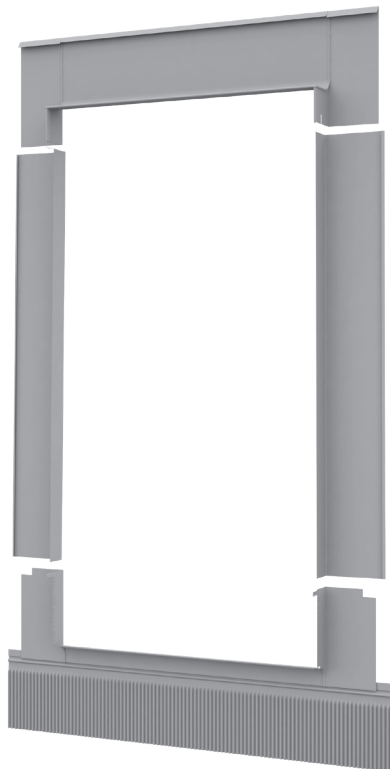

# BURKOLÓKERET ÁLLÓKORCOS ACÉLLEMEZ FEDÉSHEZ

KSS

## BEÉPÍTHETŐ

- 15° és 90° közötti dőlésszögű tetőbe építhető
- Állókorcos, acéllemez tetőfedő anyagokhoz
- A "klikk" rendszerű acéllemez tetőfedő anyagokhoz kifejelesztve

## VÁLASZTHATÓ MÉRETEK [CM]

<b>C2A</b>	<b>C4A</b>	<b>F6A</b>	<b>M4A</b>	<b>M6A</b>	<b>M8A</b>	<b>M10A</b>	<b>P6A</b>	<b>P8A</b>	<b>S6A</b>
55x78	55x98	66x118	78x98	78x118	78x140	78x160	94x118	94x140	114x118