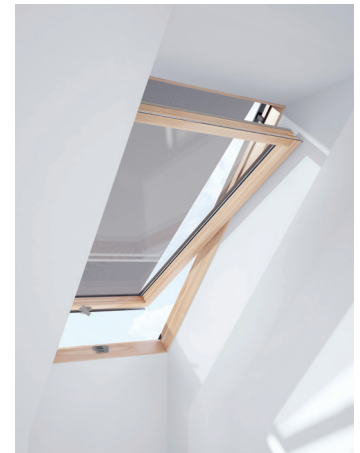

VÉDELEM A HÓ ELLEN

HŐVÉDŐ ÁRNYÉKOLÓ | MIA

JELLEMZŐK

- Mindenféle igazítás nélkül tökéletesen illeszkedik
- 5 perc alatt, könnyen felszerelhető
- PVC-bevonatú üvegszálas anyag
- Az anyag a meleget kint tartja, a lágy fényt viszont beengedi
- Az anyag ellenáll a víznek és az UV-sugaraknak
- Kívülről kell felszerelni a tetőablak felső részére
- Nagyon könnyen, belülről kezelhető
- Az ablak lehúzott árnyékoló mellett is kinyitható, hogy szabadon áramolhasson a levegő
- Az anyag 2 cm-rel szélesebb az ablaküvegnél, így jobb takarást biztosít.
- 2 éves garancia

SZÍN

Fekete 4260

4260