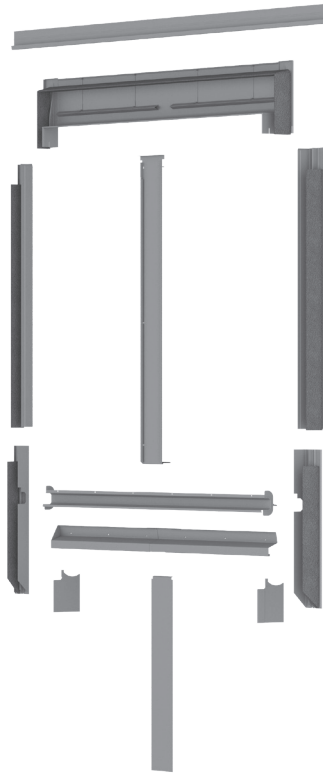

UNIVERZÁLIS IKER BURKOLÓKERET VERTICA ENERGY ABLAKOKHOZ

UBN

16-120 mm

ALKALMAZHATÓ

- Alkalmos két VERTICA ENERGY (KAN típusú) tetőablak egymás melletti beépítéséhez.
- 15°-55° lejtésszögű tetőkbe
- Magas profilú cserepehez (16-120 mm)
- 120mm-es ablak távolsághoz
- Hosszú túlnyúló ereszhez és rövid ereszhez is

TULAJDONSÁGOK

- Tökéletes vízzárás
- Könnyű beépítés
- UV és időjárásálló
- Ólommentes
- Szivacs tömítés

ANYAG

- Alumínium
- Porfestett szürke. RAL 7043

ELÉRHETŐ MÉRETEK* [CM]

M4A	M6A	M8A	M10A
78x98	78x118	78x140	78x160

*Felső/ferde ablakoknak megfelelően

Hosszú túlnyúló eresz

Rövid eresz

www.dakea.com