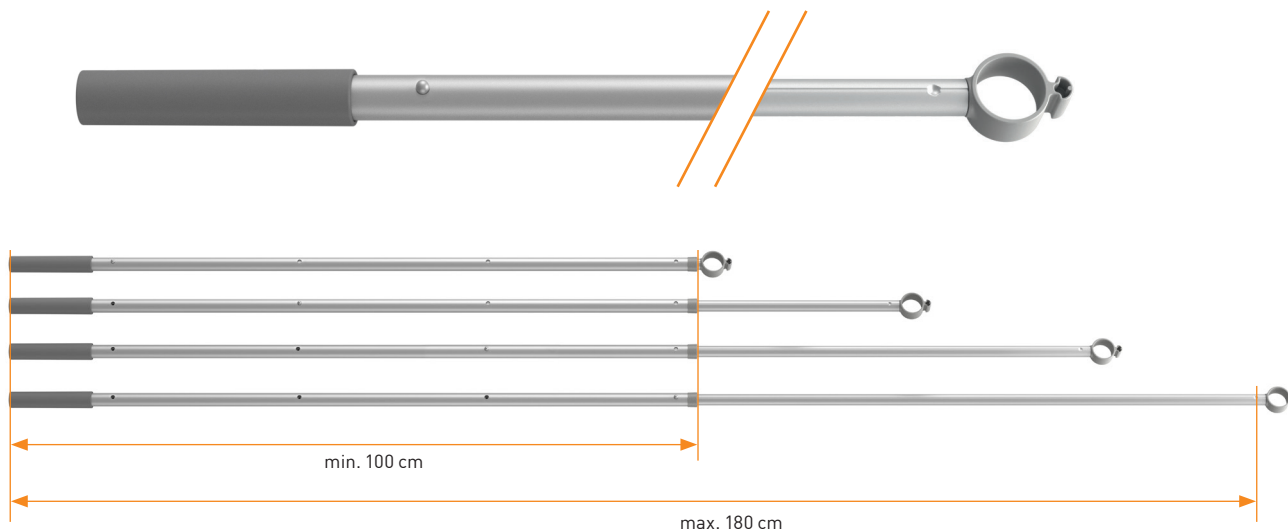

TELESZKÓPOS NYITÓRÚD

ZCA200

FŐBB TULAJDONSÁGOK

- Manuális nyitó alsókilincses tetőablakokhoz és árnyékolók működtetéséhez
- Hossza 100cm és 180 cm között állítható, 4 pozícióban rögzíthető
- Használható az összes alsó kilincssel ellátott ablakhoz (a nyitórud fejének belső átmérője 28 mm)
- Alkalmas a DUR/DUA típusú fényzáró roló működtetésére
- Alkalmas a PAR/PAA típusú reluxa működtetésére
- Alkalmas a Dakea tetősík ablakok szárnyzellőzőjének nyitására és zárására.
- Többfunkciós fej
- Az alumínium rúd végén egy műanyag markolat segíti a biztos fogást