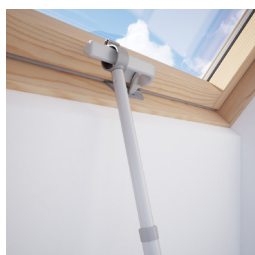

www.dakea.hu