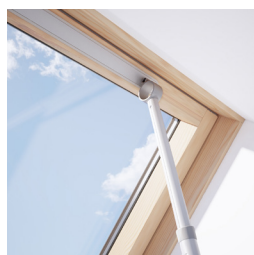

www.dakea.hu