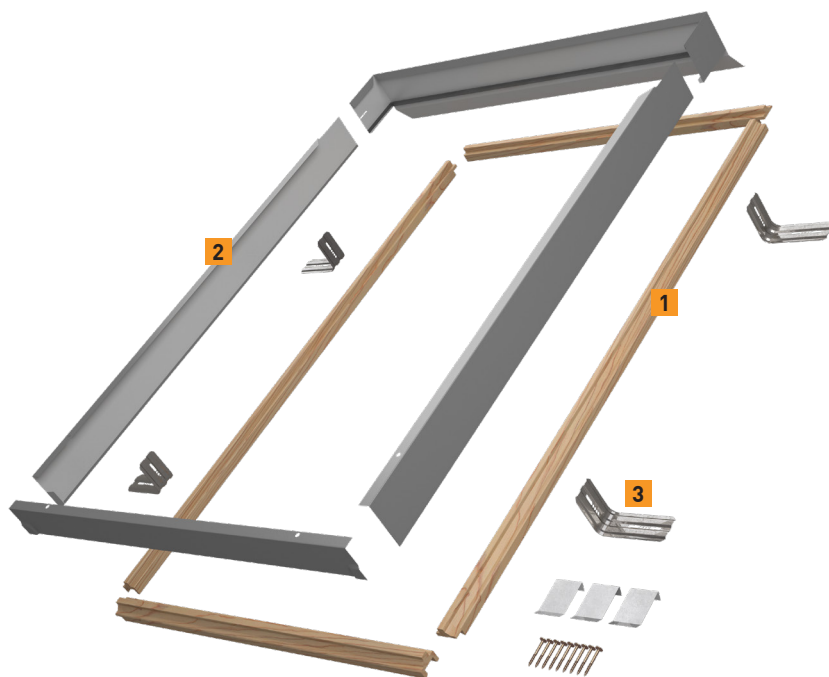

CSERE BURKOLÓKERET KÉSZLET

RFX

Univerzális és praktikus készlet a tetőablakok könnyed cseréjéhez szükséges bádog és fa elemekkel.

- Segítségével még könnyebben cserélhető a régi tetőablak egy modernebb nyílászáróra - nincs szükség a fal újra festésére, fúrásra és egyéb károkozásra
- Az RFX segítségével végzett tetőablak csere nem igényel módosítást a tetőszerkezetben
- Az egyszerű csere jelentősen csökkentheti a felújítási költséget
- A készlet illeszkedik a legtöbb ablakhoz, függetlenül a típustól, gyártótól, profiltól és a felhasznált tetőfedő anyagtól. (lásd a kompatibilitási táblázatban)
- Maximum 120 mm magas tetőfedő anyagnál alkalmazható

A KÉSZLET TARTALMA

- Gipszkarton adapter **1**
Segítségével csatlakozik az új ablak az előző ablakhoz kialakított belső gipszkartonhoz, vagy egyéb borításhoz
- Beépítőkeret adapter **2**
Kiegészítő burkolókeret elem, mely segítségével biztosítani lehet a vízzárást különböző beépítési mélységek esetén is
- Speciális rögzítő elem **3**
Az ablakot rögzíti a tetőlécnek

MIRE VAN SZÜKSÉG A BEÉPÍTÉSHEZ:

- RFX készlet
- Natúr fa tetőtéri ablak (fehér készlet nem elérhető)
- Beépítő keret

KOMPATIBILITÁSI TÁBLÁZAT

	MEGLÉVŐ TETŐABLAK	NORMÁL TOKOS TETŐABLAK	VÉKONY TOKOS TETŐABLAK
VELUX VKI		✓	✓
VELUX VES		✓	✓
VELUX V21		✓	✗
DAKSTRA (AA, AV, MOE)		✓	✓*
DAKSTRA (DP, DV)		✗	✓
FAKRO RÉGI VERZIÓ		✓	✗
FAKRO ÚJ VERZIÓ		✓	✗
KEYLITE STARLITE		✓	✗