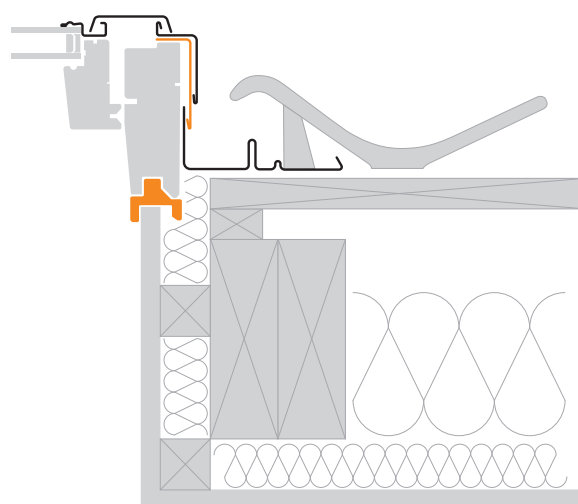

CSERE BURKOLÓKERET KÉSZLET

RFX

Univerzális és praktikus készlet a tetőablakok könnyed cseréjéhez szükséges bádog és fa elemekkel.

- Segítségével még könnyebben cserélhető a régi tetőablak egy modernebb nyílászáróra - nincs szükség a fal újra festésére, fúrásra és egyéb károkozásra
- Az RFX segítségével végzett tetőablak csere nem igényel módosítást a tetőszerkezetben
- Az egyszerű csere jelentősen csökkentheti a felújítási költséget
- A készlet illeszkedik a legtöbb ablakhoz, függetlenül a típustól, gyártótól, profiltól és a felhasznált tetőfedő anyagtól. (lásd a kompatibilitási táblázatban)
- Maximum 120 mm magas tetőfedő anyagnál alkalmazható

A KÉSZLET TARTALMA

- Gipszkarton adapter **1**
Segítségével csatlakozik az új ablak az előző ablakhoz kialakított belső gipszkartonhoz, vagy egyéb borításhoz
- Beépítőkeret adapter **2**
Kiegészítő burkolókeret elem, mely segítségével biztosítani lehet a vízzárást különböző beépítési mélységek esetén is
- Speciális rögzítő elem **3**
Az ablakot rögzíti a tetőlécnek

MIRE VAN SZÜKSÉG A BEÉPÍTÉSHEZ:

- RFX készlet
- Natúr fa tetőtéri ablak (fehér készlet nem elérhető)
- Beépítő keret

KOMPATIBILITÁSI TÁBLÁZAT

	MEGLÉVŐ TETŐABLAK	NORMÁL TOKOS TETŐABLAK	VÉKONY TOKOS TETŐABLAK
VELUX VKI		✓	✓
VELUX VES		✓	✓
VELUX V21		✓	✗
DAKSTRA (AA, AV, MOE)		✓	✓*
DAKSTRA (DP, DV)		✗	✓
FAKRO RÉGI VERZIÓ		✓	✗
FAKRO ÚJ VERZIÓ		✓	✗
KEYLITE STARLITE		✓	✗