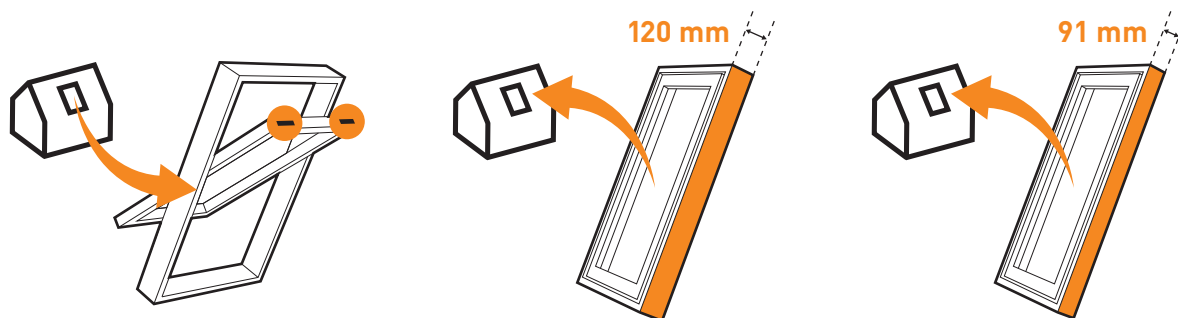

CSERE BURKOLÓKERET KÉSZLET

RFX

Univerzális és praktikus készlet a tetőablakok könnyed cseréjéhez szükséges bádog és fa elemekkel.

- Segítségével még könnyebben cserélhető a régi tetőablak egy modernebb nyílászáróra - nincs szükség a fal újra festésére, fúrásra és egyéb károkozásra
- Az RFX segítségével végzett tetőablak csere nem igényel módosítást a tetőszerkezetben
- Az egyszerű csere jelentősen csökkentheti a felújítási költséget
- A készlet illeszkedik a legtöbb ablakhoz, függetlenül a típustól, gyártótól, profiltól és a felhasznált tetőfedő anyagtól. (lásd a kompatibilitási táblázatban)
- Maximum 120 mm magas tetőfedő anyagnál alkalmazható

A KÉSZLET TARTALMA

- Gipszkarton adapter **1**
Segítségével csatlakozik az új ablak az előző ablakhoz kialakított belső gipszkartonhoz, vagy egyéb borításhoz
- Beépítőkeret adapter **2**
Kiegészítő burkolókeret elem, mely segítségével biztosítani lehet a vízzárást különböző beépítési mélységek esetén is
- Speciális rögzítő elem **3**
Az ablakot rögzíti a tetőlécnek

MIRE VAN SZÜKSÉG A BEÉPÍTÉSHEZ:

- RFX készlet
- Natúr fa tetőtéri ablak (fehér készlet nem elérhető)
- Beépítő keret

KOMPATIBILITÁSI TÁBLÁZAT

	MEGLÉVŐ TETŐABLAK	NORMÁL TOKOS TETŐABLAK	VÉKONY TOKOS TETŐABLAK
VELUX VKI		✓	✓
VELUX VES		✓	✓
VELUX V21		✓	✗
DAKSTRA (AA, AV, MOE)		✓	✓*
DAKSTRA (DP, DV)		✗	✓
FAKRO RÉGI VERZIÓ		✓	✗
FAKRO ÚJ VERZIÓ		✓	✗
KEYLITE STARLITE		✓	✗