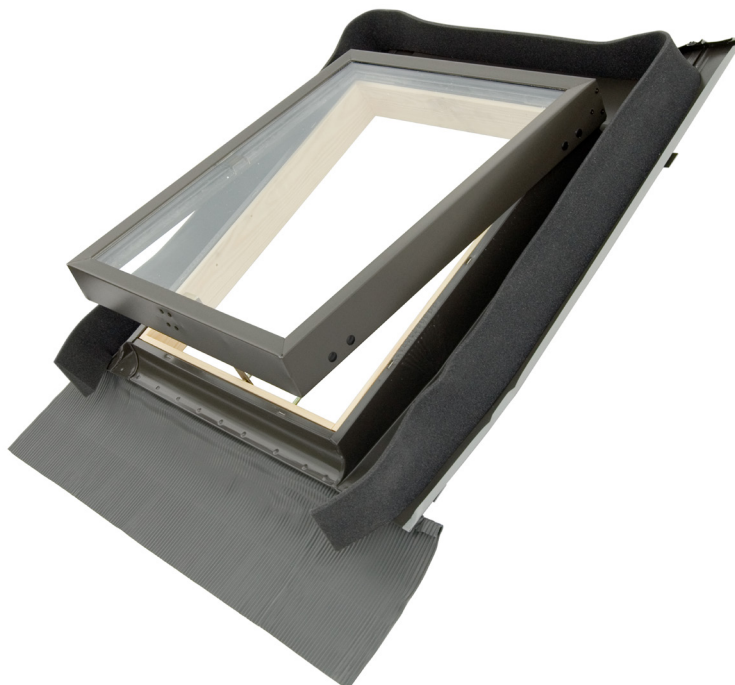

Műszaki specifikáció

Flex

Tetőkibúvó

2 ÉV
GARANCIA

VÁLASZTHATÓ MÉRETEK

KFB4555

45 x 55 cm

KFB4573

45 x 73 cm

Főbb tulajdonságok:

- Integrált burkolókeret lemez
- Szivacs tömítés a tetőfedő anyag csatlakozásához
- 15–60° fokos lejtésszögű tetőkre
- Alkalmazható a legelterjedtebb tetőfedő anyagokon 90 mm beépítési magasságig
- Kétféle nyitási lehetőség: oldalirányú vagy felfelé nyitás
- Ellenáll az időjárás viszontagságainak és az UV sugárzásnak
- Keret anyaga: műszárított, hosszított erdei fenyő
- Gombásodás elleni védelem
- 14 mm-es dupla üvegezés (3-8-3)
- Két szellőző pozícióba állítható krómacél kilincs
- 2 év garancia
- Szürke színben érhető el (RAL 7043)