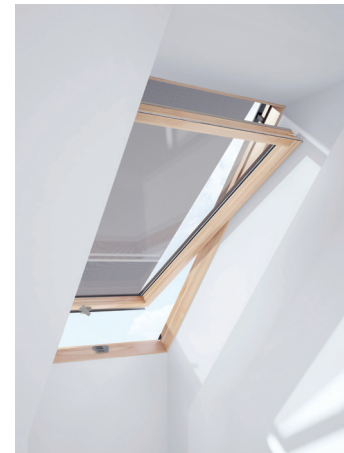

VÉDELEM A HÓ ELLEN

HŐVÉDŐ ÁRNYÉKOLÓ | MIR

JELLEMZŐK

Mindenféle igazítás nélkül tökéletesen illeszkedik

5 perc alatt, könnyen felszerelhető

PVC-bevonatú üvegszálas anyag

Az anyag a meleget kint tartja, a lágy fényt viszont beengedi

Az anyag ellenáll a víznek és az UV-sugaraknak

Kívülről kell felszerelni a tetőablak felső részére

Nagyon könnyen, belülről kezelhető

Az ablak lehúzott árnyékoló mellett is kinyitható, hogy szabadon áramolhasson a levegő

Az anyag 2 cm-rel szélesebb az ablaküvegnél, így jobb takarást biztosít.

2 éves garancia

SZÍN

Fekete 4260

4260