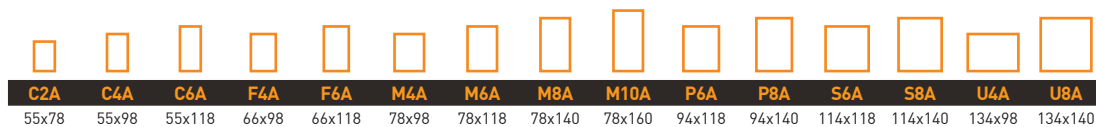

VÁLASZTHATÓ MÉRETEK [cm]

MIT JELENT A MULTIFIT ELNEVEZÉS?

A termék tökéletesen használható a Dakea, VELUX®, Fakro®, RoofLITE®, DAKSTRA, Optilight® márkájú ablakokkal. Részletes kompatibilitási információkat honlapunkon talál. www.dakea.hu